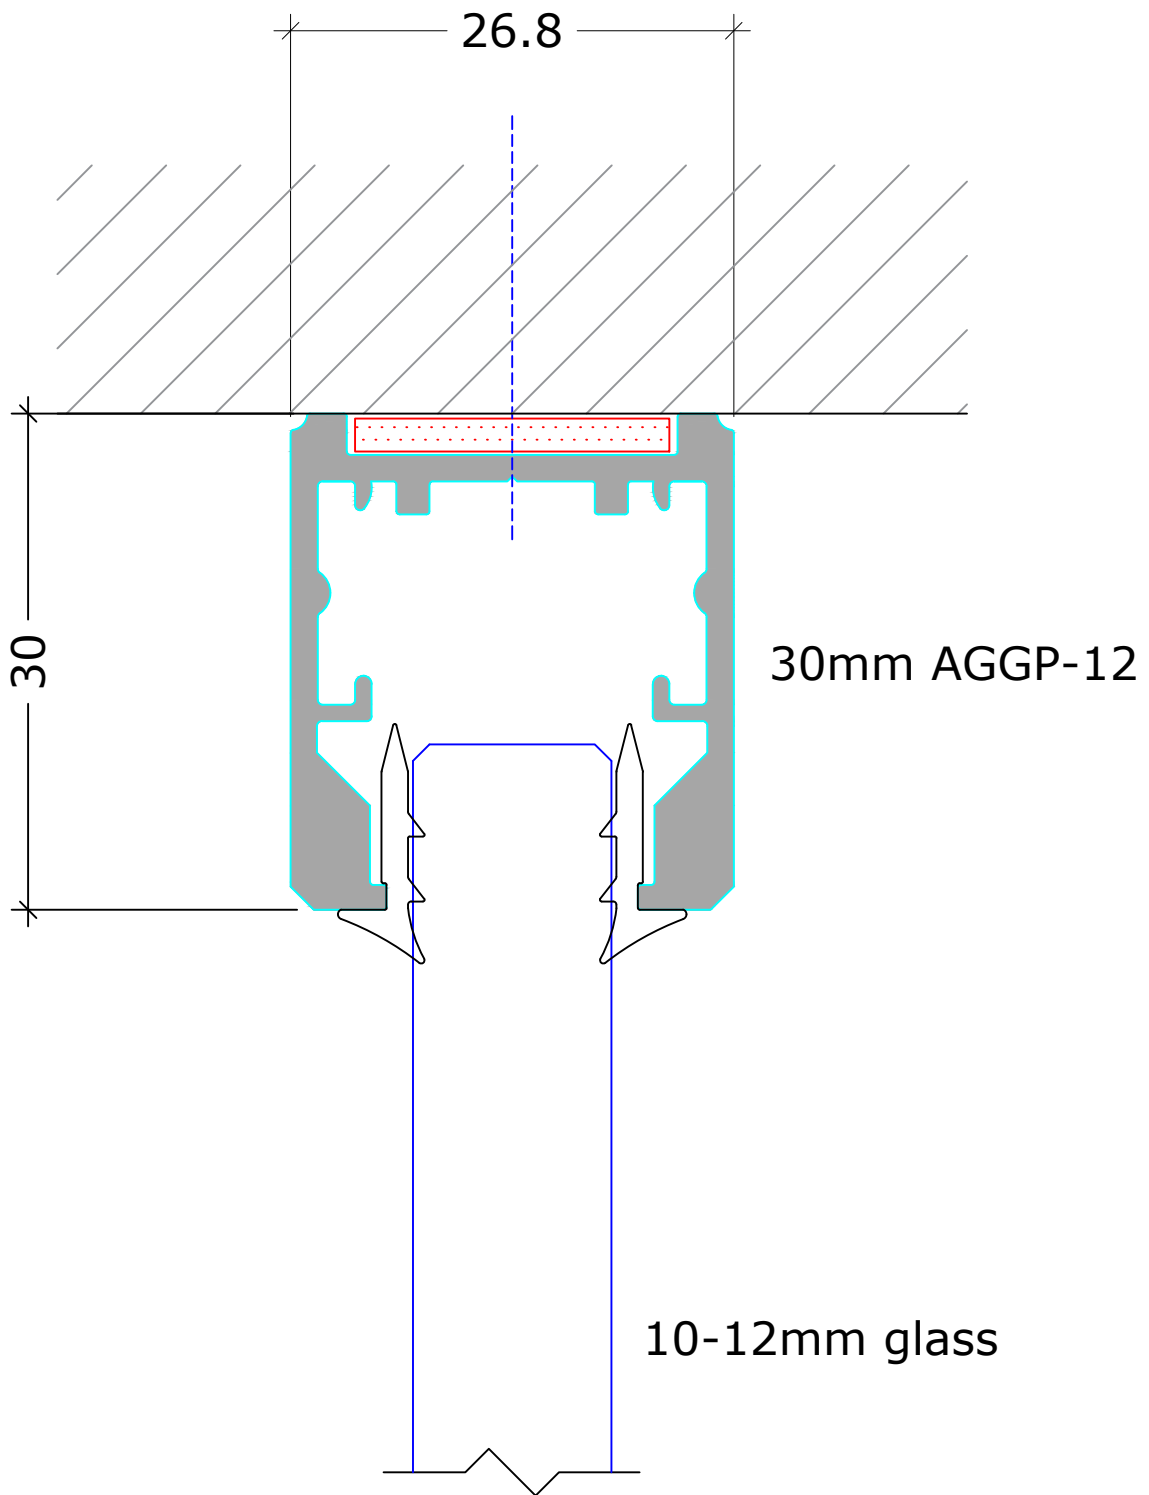

	<b>DEKO</b> <b>Tel: +91 80 41114848</b> <a href="http://www.deko.in">www.deko.in</a>	<b>Project:</b> Deko FG 10-12mm Toughened Glass	
	<b>Case No.:</b>	<b>Subject:</b> L1A	<b>Date:</b> 06-02-2024
<b>Scale :</b> 1:1		<b>Revision:</b>	<b>Signature:</b>

	<b>DEKO</b> <b>Tel: +91 80 41114848</b> <a href="http://www.deko.in">www.deko.in</a>	<b>Project:</b> Deko FG 10-12mm Toughened Glass	
	<b>Case No.:</b>  	<b>Subject:</b> L1B	<b>Date:</b> 06-02-2024
<b>Scale :</b> 1:1	 	<b>Revision:</b>	<b>Signature:</b>