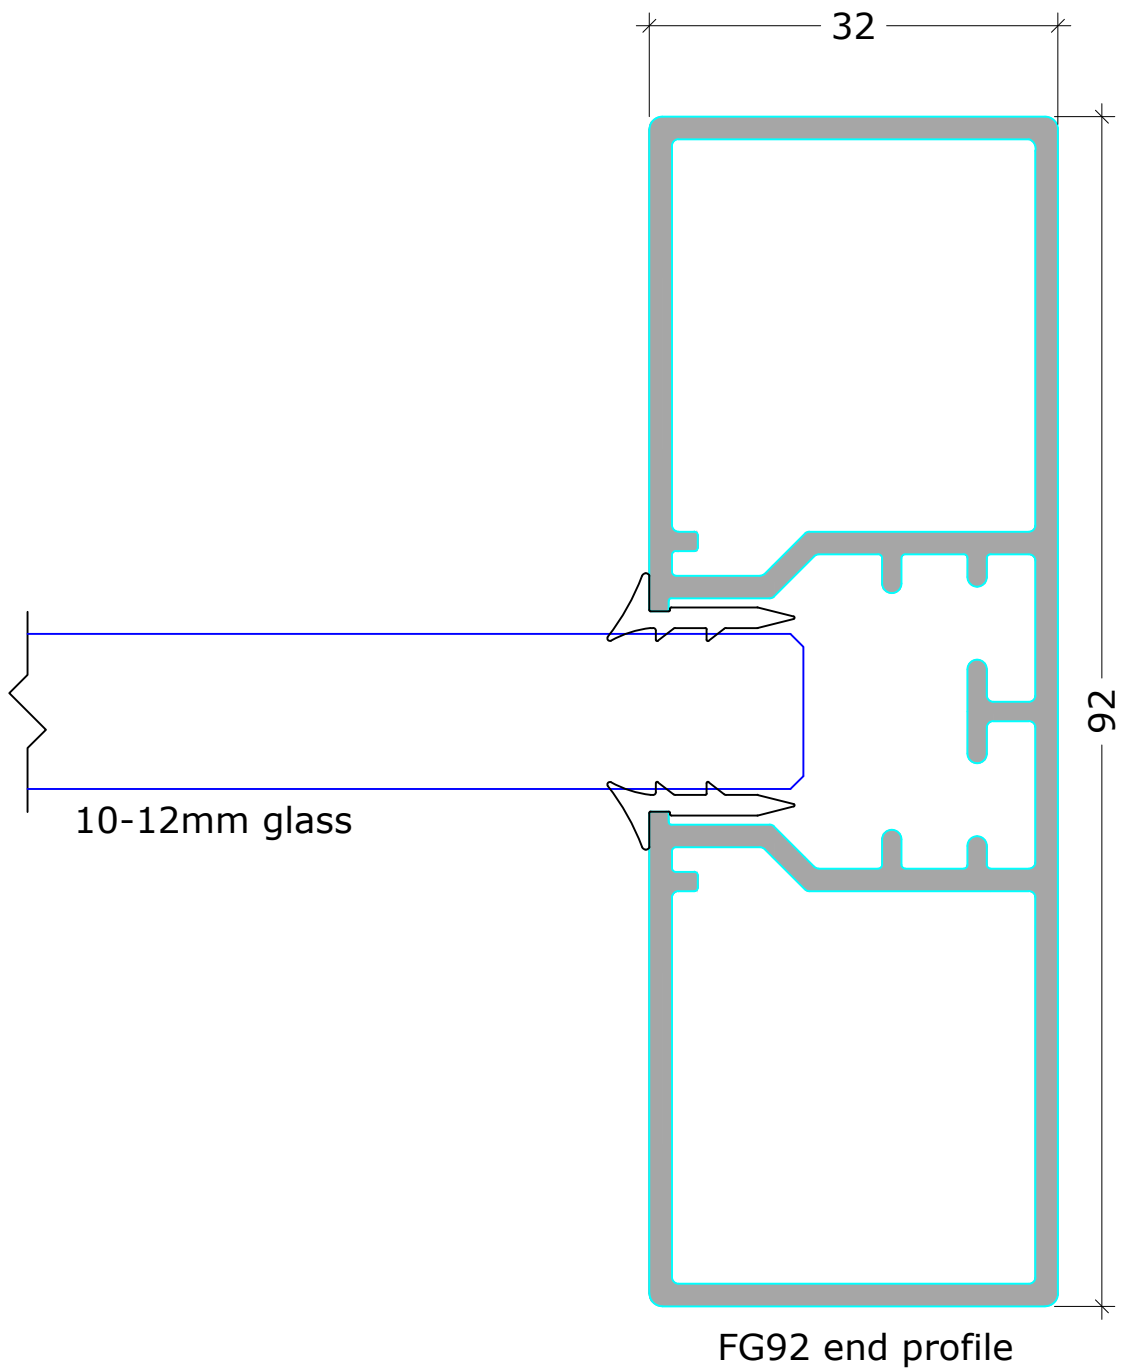

	<b>DEKO</b> <b>Tel: +91 80 41114848</b> <a href="http://www.deko.in">www.deko.in</a>	<b>Project:</b> Deko FG 10-12mm Toughened Glass	
	<b>Case No.:</b>	<b>Subject:</b> V8A	<b>Date:</b> 06-02-2024
<b>Scale :</b> 1:1		<b>Revision:</b>	<b>Signature:</b>

	<b>DEKO</b> <b>Tel: +91 80 41114848</b> <a href="http://www.deko.in">www.deko.in</a>	<b>Project:</b> Deko FG 10-12mm Toughened Glass	
	<b>Case No.:</b>  	<b>Subject:</b> V8B	<b>Date:</b> 06-02-2024
<b>Scale :</b> 1:1	 	<b>Revision:</b>	<b>Signature:</b>