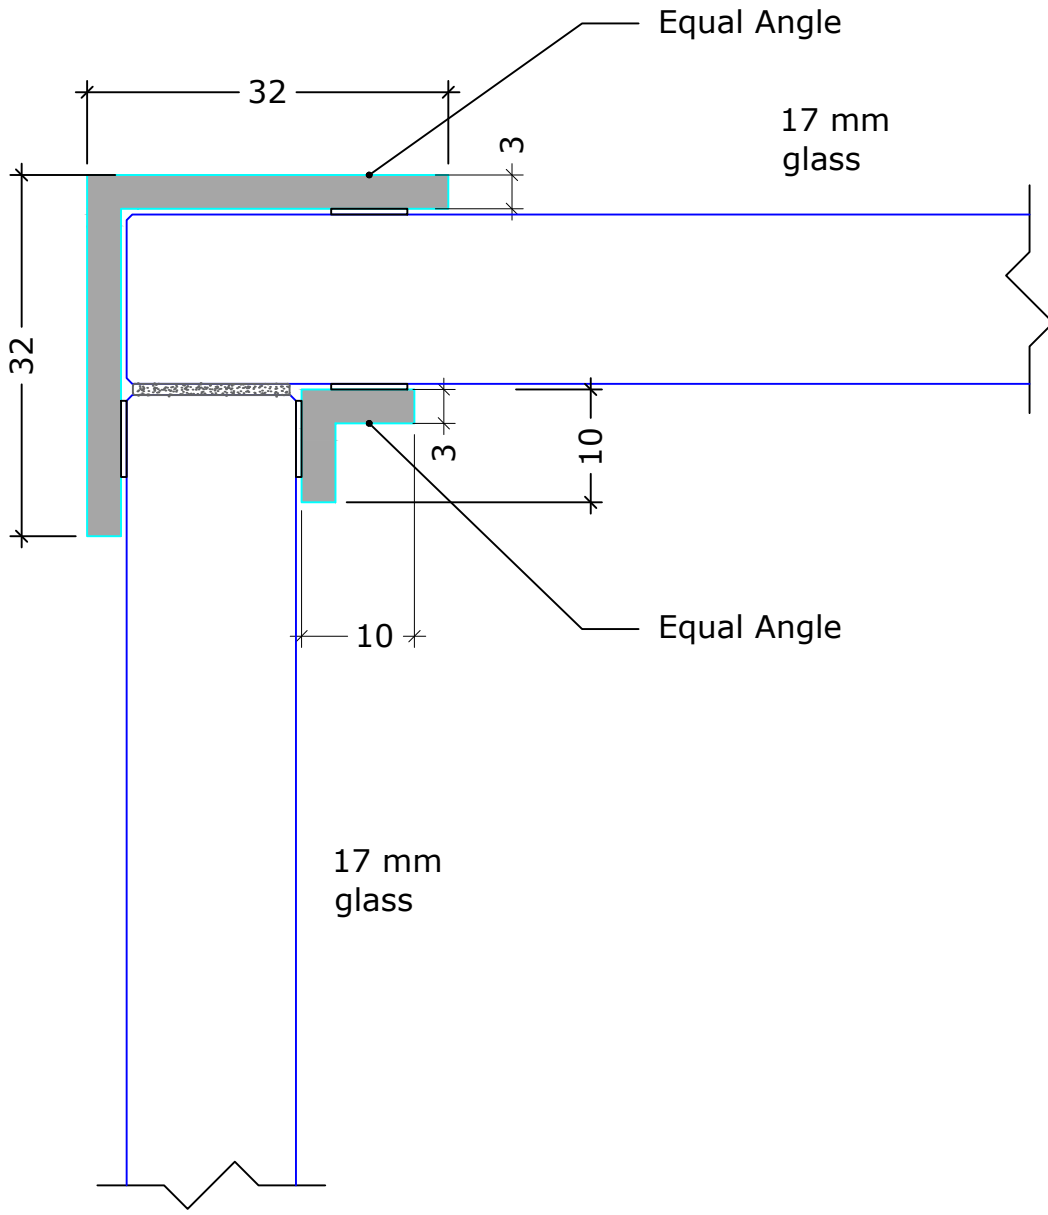

	<b>DEKO</b> Tel: +91 80 41114848 www.deko.in	<b>Project:</b> Deko FG 15-17.52mm Toughened Laminated Glass	
	<b>Case No.:</b>	<b>Subject:</b> V3C	<b>Date:</b> 06-02-2024
<b>Scale :</b> 1:1		<b>Revision:</b>	<b>Signature:</b>

	<b>DEKO</b> <b>Tel: +91 80 41114848</b> <a href="http://www.deko.in">www.deko.in</a>		<b>Project:</b> Deko FG 15-17.52mm Toughened Laminated Glass	
	<b>Case No.:</b>	<b>Subject:</b> V3D		<b>Date:</b> 06-02-2024
<b>Scale :</b> 1:1			<b>Revision:</b>	<b>Signature:</b>