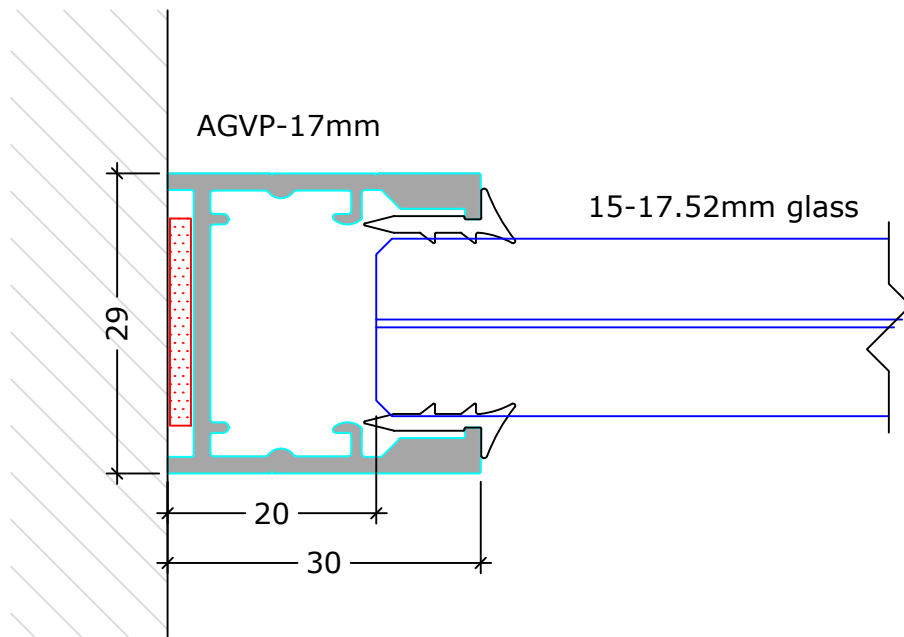


	<b>DEKO</b> Tel: +91 80 41114848 www.deko.in		<b>Project:</b> Deko FG 15-17.52mm Toughened Laminated Glass	
	<b>Case No.:</b>	<b>Subject:</b> V7A		<b>Date:</b> 06-02-2024
<b>Scale :</b> 1:1			<b>Revision:</b>	<b>Signature:</b>

**DEKO**  
 Tel: +91 80 41114848  
 www.deko.in

**Project:**  
 Deko FG 15-17.52mm Toughened  
 Laminated Glass

**Case No.:**

**Subject:**  
 V7B

**Date:**  
 06-02-2024

**Sheet No.** 2/5

**Scale :** 1:1

**Revision:**