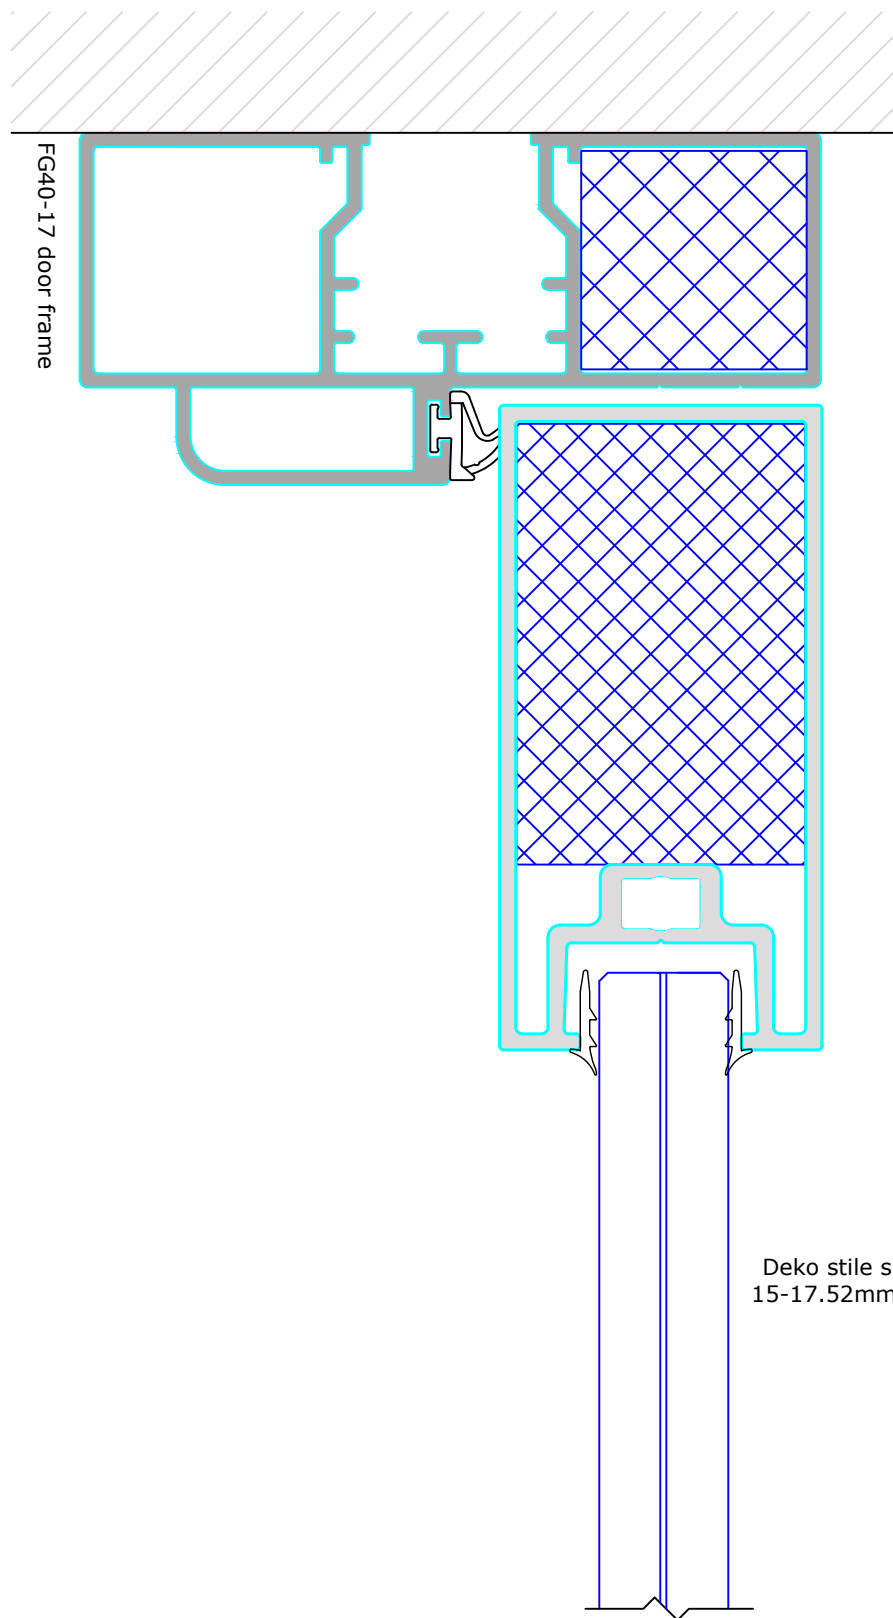

**Revision:**

**Signature:**

**Signature:**

FG40-17 door frame

Deko stile shutter  
15-17.52mm glass

	<b>DEKO</b> Tel: +91 80 41114848 www.deko.in		<b>Project:</b> Deko FG 15-17mm Toughened Glass	
	<b>Case No.:</b>	<b>Subject:</b> L4G	<b>Date:</b> 06-02-2024	<b>Sheet No.</b> 7/8
<b>Scale :</b> 1:1		<b>Revision:</b>	<b>Signature:</b>	

FG40-17 door frame

Deko stile shutter  
15-17.52mm glass

	<b>DEKO</b> Tel:+91 80 41114848 www.deko.in	<b>Project:</b> Deko FG 15-17mm Toughened Glass	
	<b>Case No.:</b>	<b>Subject:</b> L4H	<b>Date:</b> 06-02-2024
<b>Scale :</b> 1:1		<b>Revision:</b>	<b>Signature:</b>