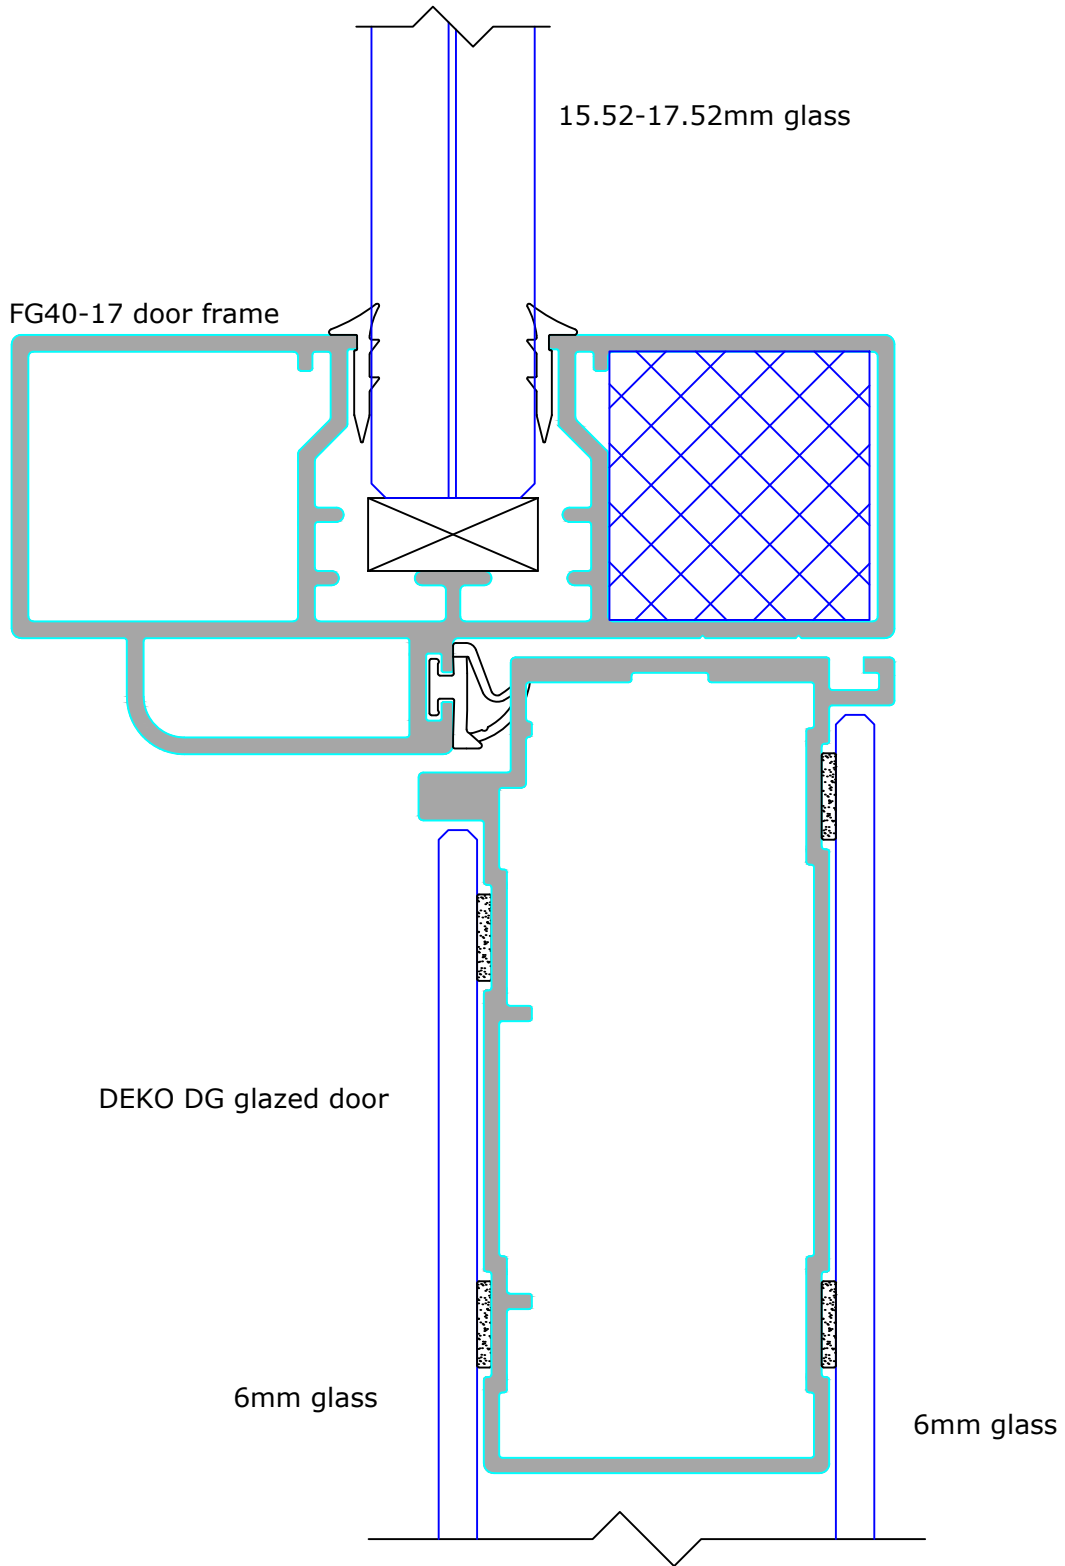

**DEKO**  
**Tel: +91 80 41114848**  
[www.deko.in](http://www.deko.in)

**Project:**  
 Deko FG 15-17mm Toughened Glass

**Case No.:**

**Subject:**  
 L4A

**Date:**  
 06-02-2024

**Sheet No.** 1/8

**Scale :** 1:1

**Revision:**

**Signature:**

**Signature:**

	<b>DEKO</b> Tel: +91 80 41114848 www.deko.in		<b>Project:</b> Deko FG 15-17mm Toughened Glass	
	<b>Case No.:</b>	<b>Subject:</b> L4B	<b>Date:</b> 06-02-2024	<b>Sheet No.</b> 2/8
<b>Scale :</b> 1:1			<b>Revision:</b>	<b>Signature:</b>