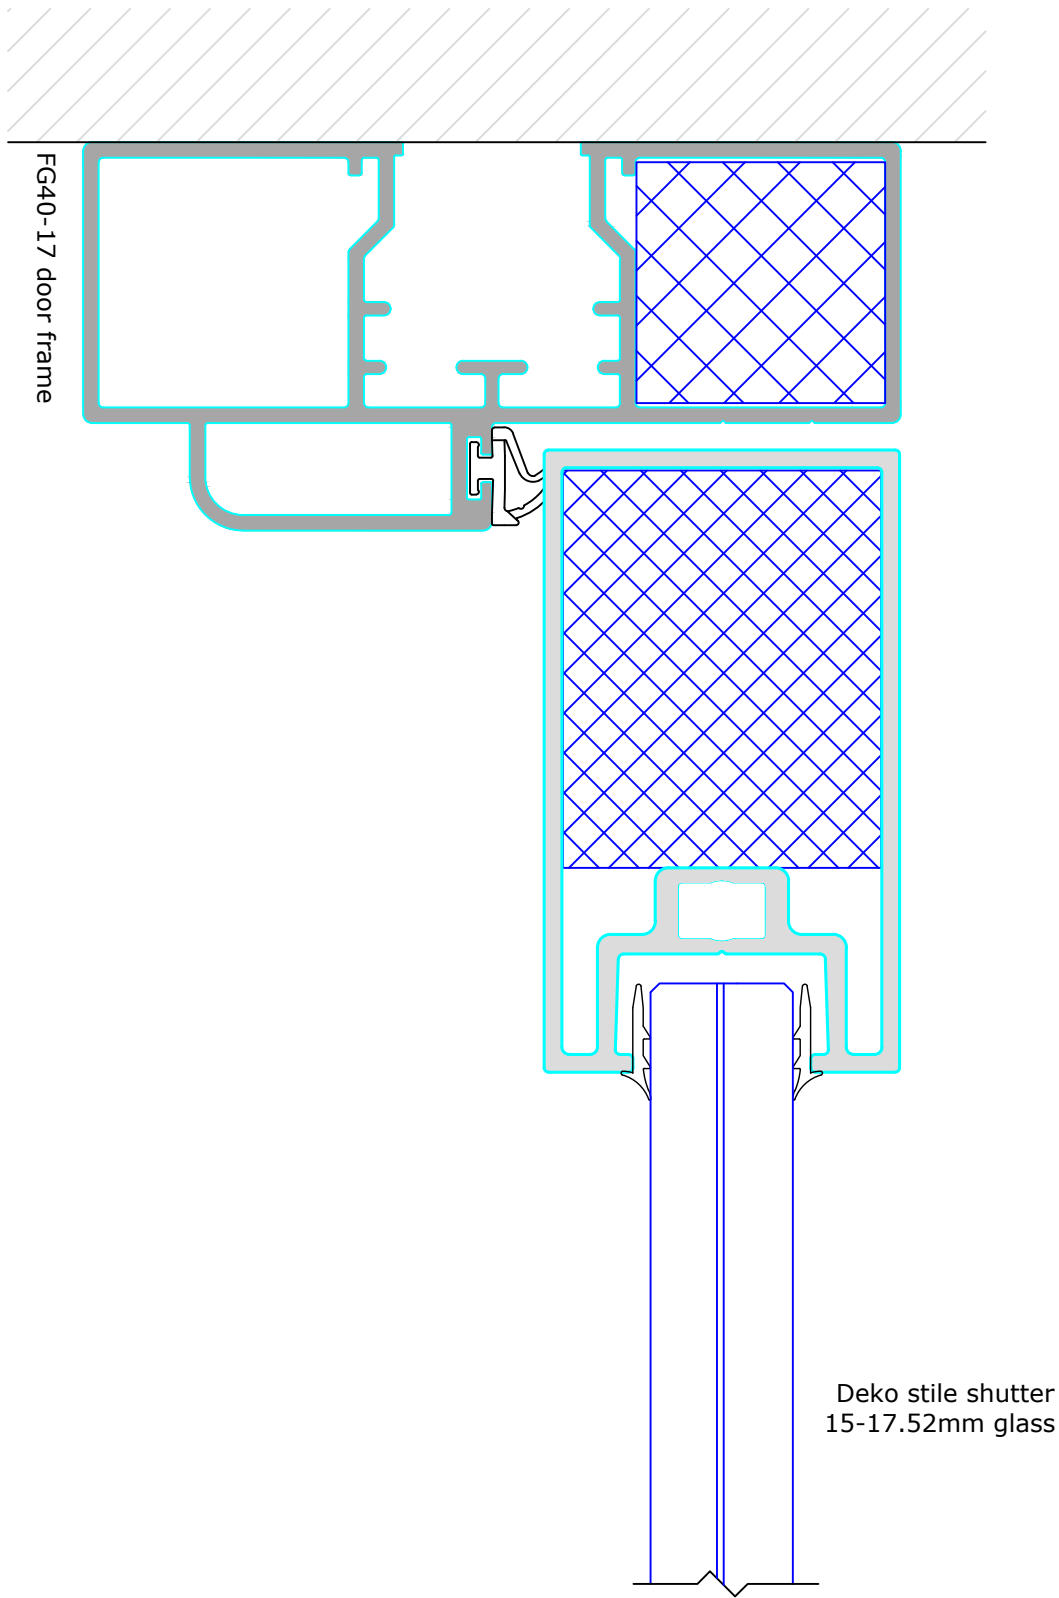

**Revision:**

**Signature:**

**Signature:**

FG40-17 door frame

Deko stile shutter  
15-17.52mm glass

	<b>DEKO</b> Tel: +91 80 41114848 www.deko.in		<b>Project:</b> Deko FG 15-17mm Toughened Glass	
	<b>Case No.:</b>	<b>Subject:</b> L4G	<b>Date:</b> 06-02-2024	<b>Sheet No.</b> 7/8
<b>Scale :</b> 1:1		<b>Revision:</b>	<b>Signature:</b>	