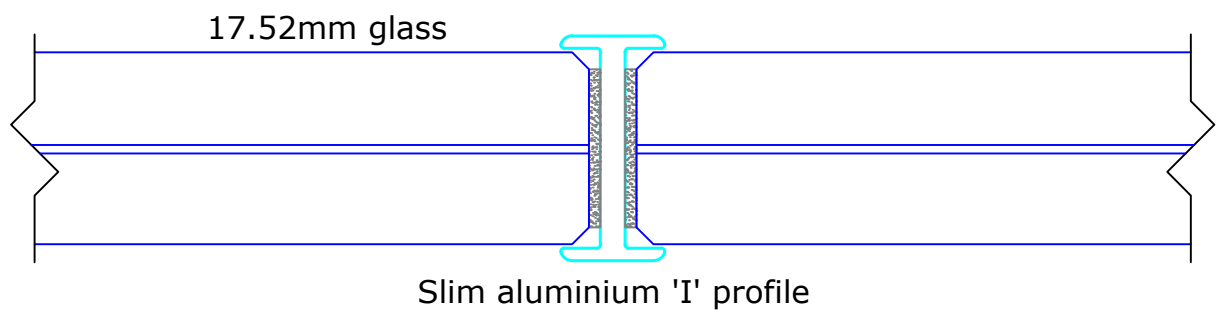

	<b>DEKO</b> <b>Tel: +91 80 41114848</b> <a href="http://www.deko.in">www.deko.in</a>	<b>Project:</b> Deko FG 15-17.52mm Toughened Laminated Glass	
	<b>Case No.:</b>	<b>Subject:</b> V1G	<b>Date:</b> 06-02-2024
<b>Scale :</b> 1:1		<b>Revision:</b>	<b>Signature:</b>

	<b>DEKO</b> <b>Tel: +91 80 41114848</b> <a href="http://www.deko.in">www.deko.in</a>	<b>Project:</b> Deko FG 15-17.52mm Toughened Laminated Glass	
<b>Case No.:</b>	<b>Subject:</b> V1H	<b>Date:</b> 06-02-2024	<b>Sheet No.</b> 2/3
<b>Scale :</b> 1:1		<b>Revision:</b>	<b>Signature:</b>