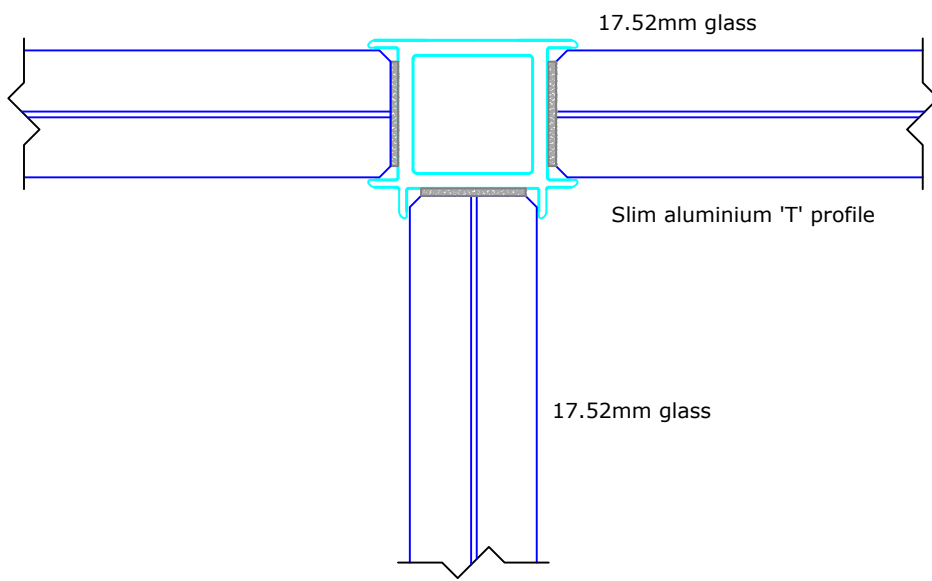


	<b>DEKO</b> <b>Tel: +91 80 41114848</b> <a href="http://www.deko.in">www.deko.in</a>	<b>Project:</b> Deko FG 15-17.52mm Toughened Laminated Glass	
	<b>Case No.:</b>  	<b>Subject:</b> V2D	<b>Date:</b> 06-02-2024
<b>Scale :</b> 1:1	 	<b>Revision:</b>	<b>Signature:</b>

**DEKO**  
 Tel: +91 80 41114848  
 www.deko.in

**Project:**  
 Deko FG 15-17.52mm Toughened  
 Laminated Glass

**Case No.:**

**Subject:**  
 V2E

**Date:**  
 06-02-2024

**Sheet No.** 2/2

**Scale :** 1:1

**Revision:**